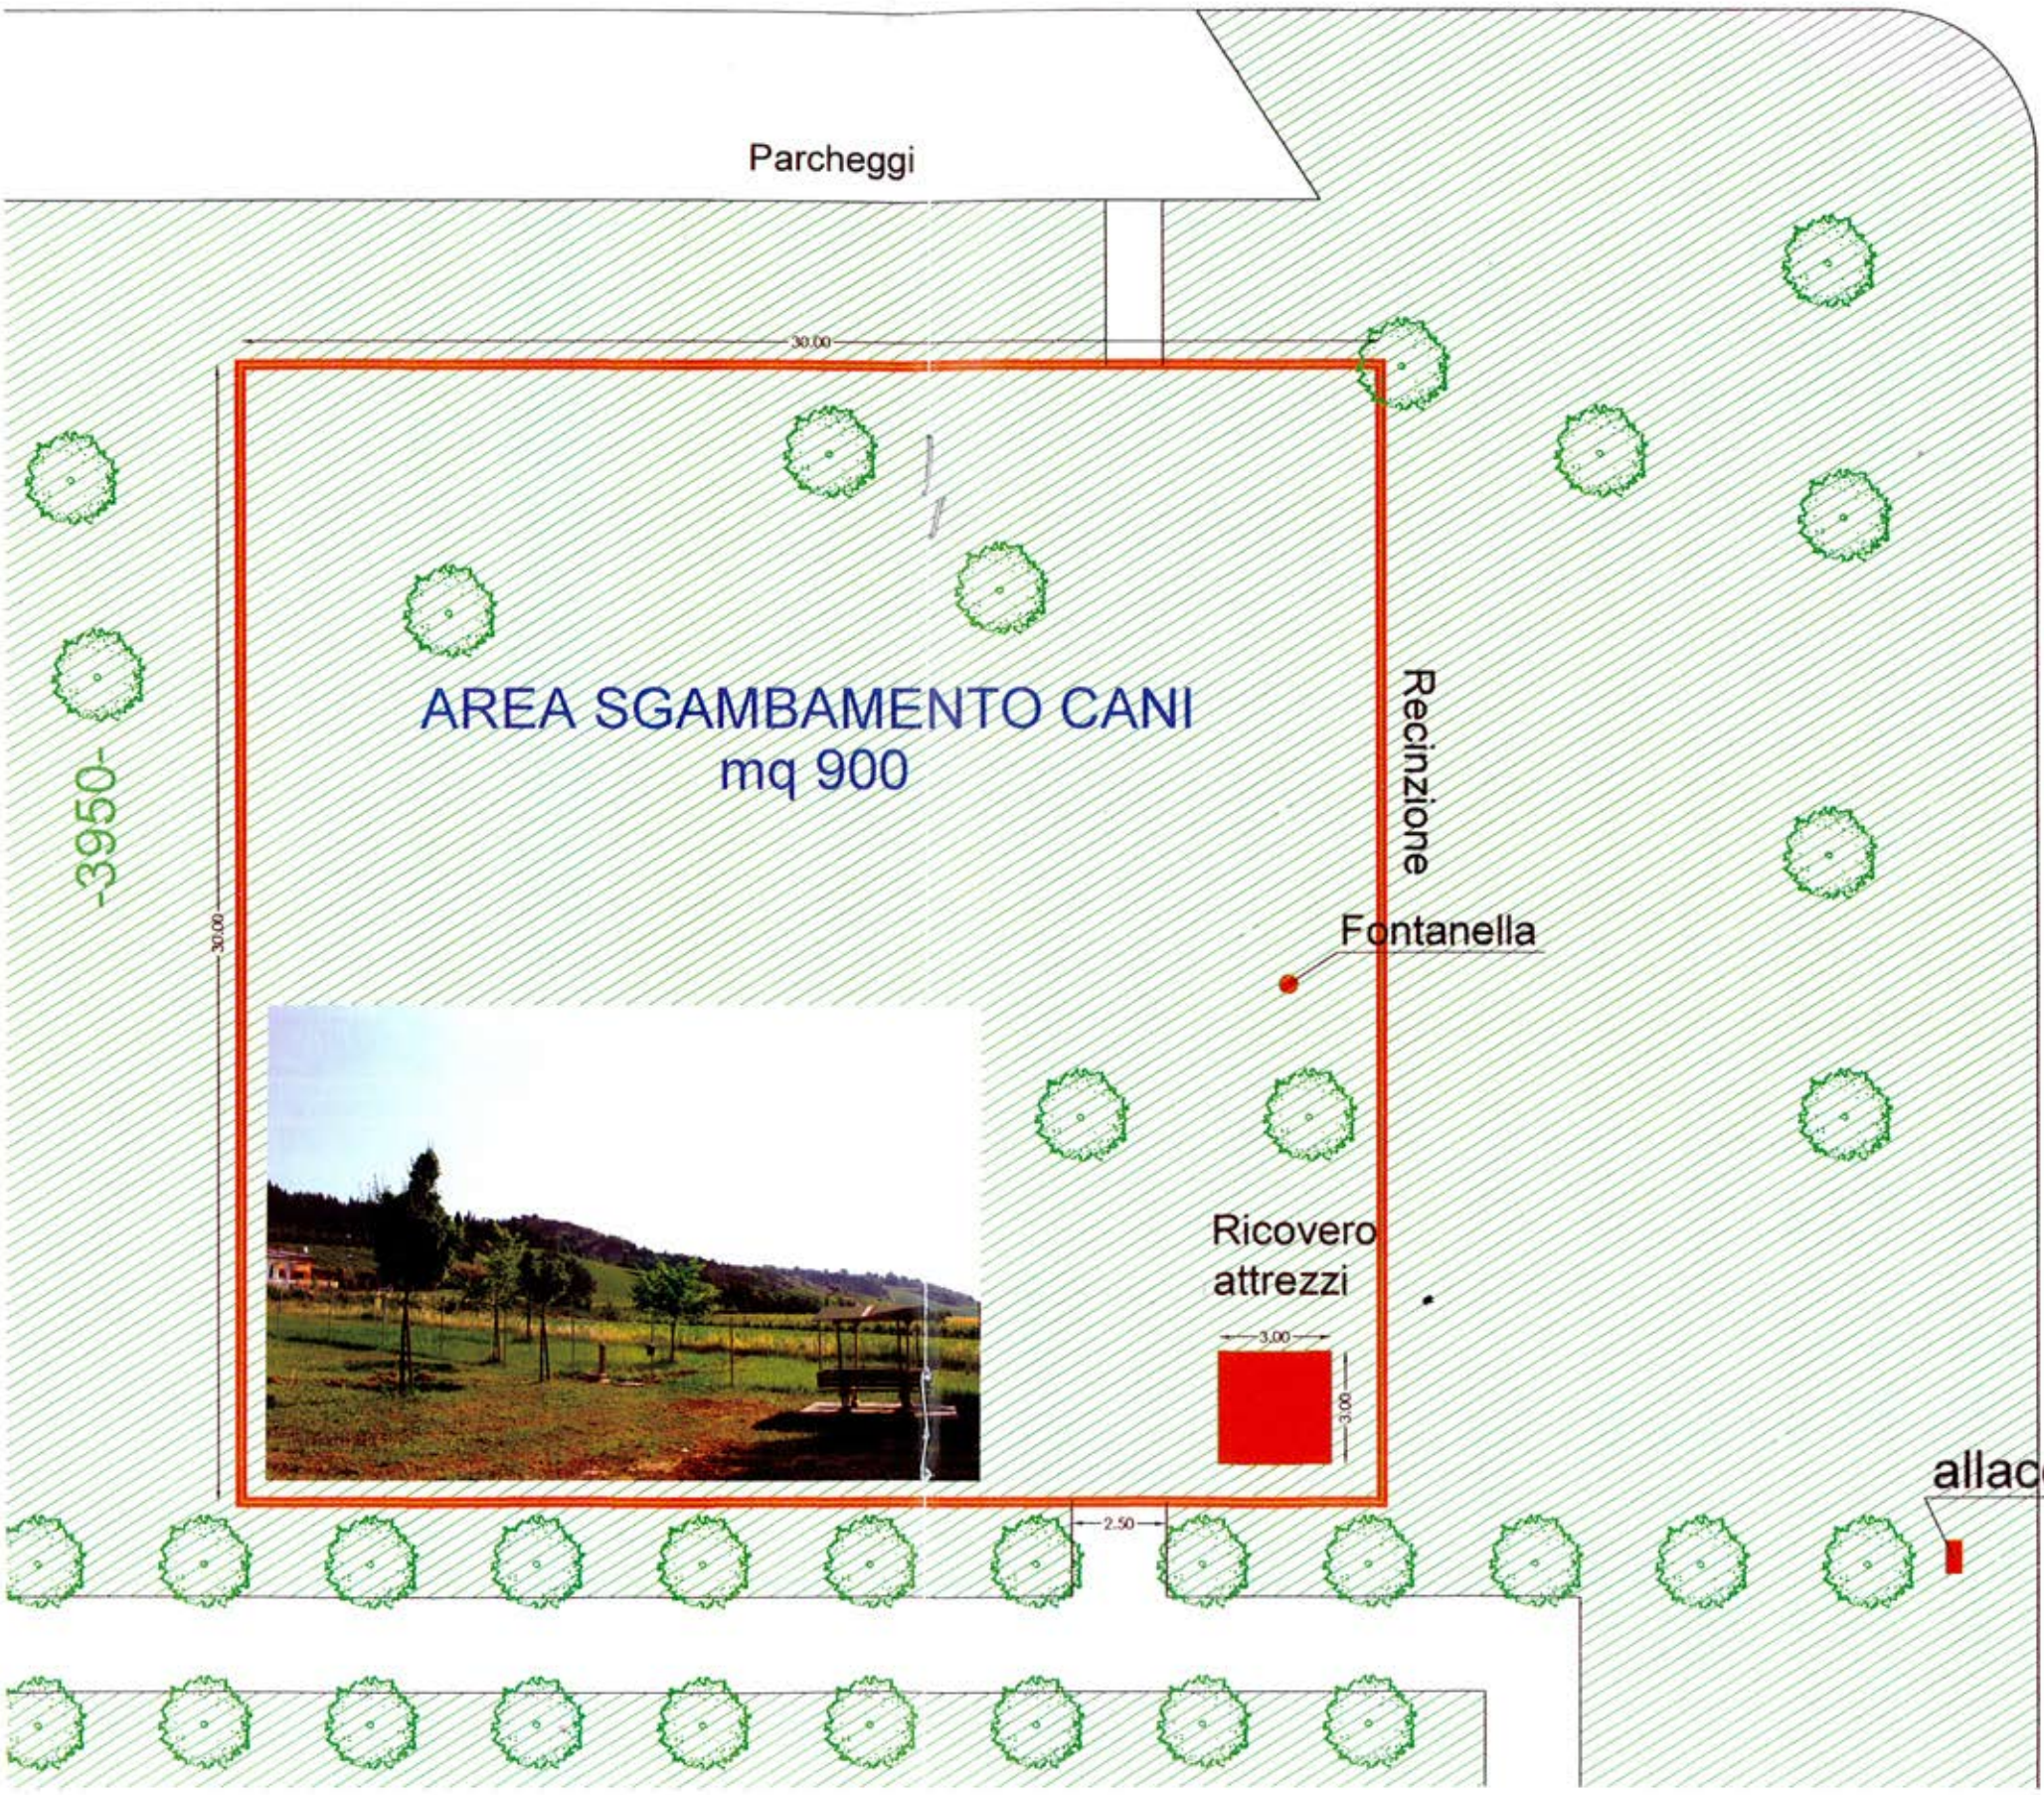

via S. Lucia Noiret

Parcheggi

AREA SGAMBAMENTO CANI
mq 900

Recinzione

Fontanella

Ricovero
attrezzi

allacci

via Zaccagnini

30.00

30.00

-3950-

3.00

3.00

2.50